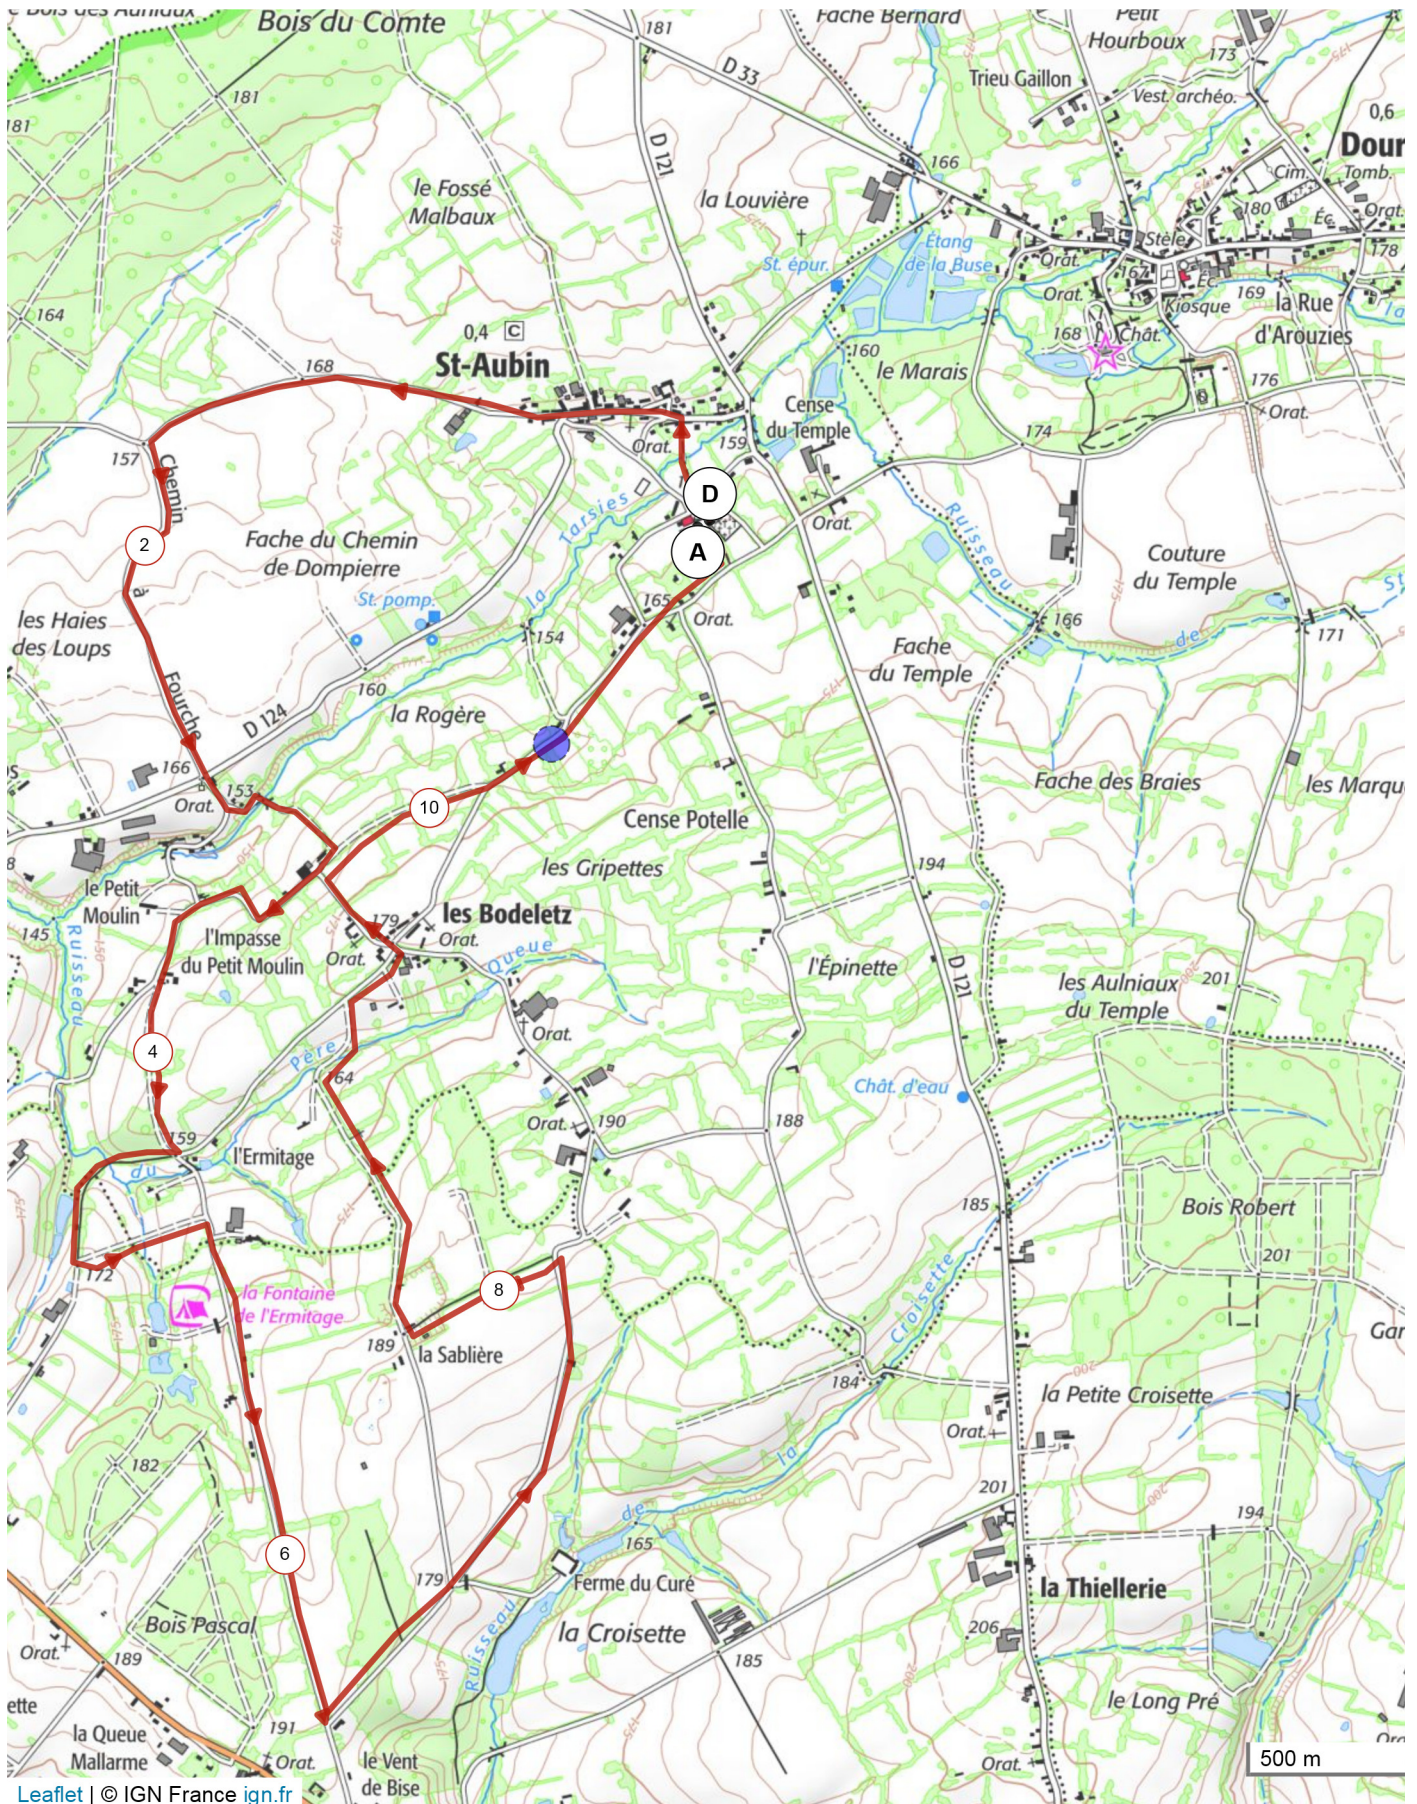

# 12684101 | Randonnée équestre | SARS ST AUBIN

GP2021

Saint-Remy-Chaussée -&gt; Saint-Remy-Chaussée

 11.107 km  $\uparrow$  93 m  $\downarrow$  93 m  $\blacktriangle$  155 m  $\blacktriangle$  194 m

Leaflet | © IGN France ign.fr

Le droit de reproduction est strictement réservé à un usage personnel et privé. Lors de la pratique

© 2021 Openrunner

de votre activité, veillez à respecter les propriétés et chemins privés et assurez-vous de la praticabilité du parcours.